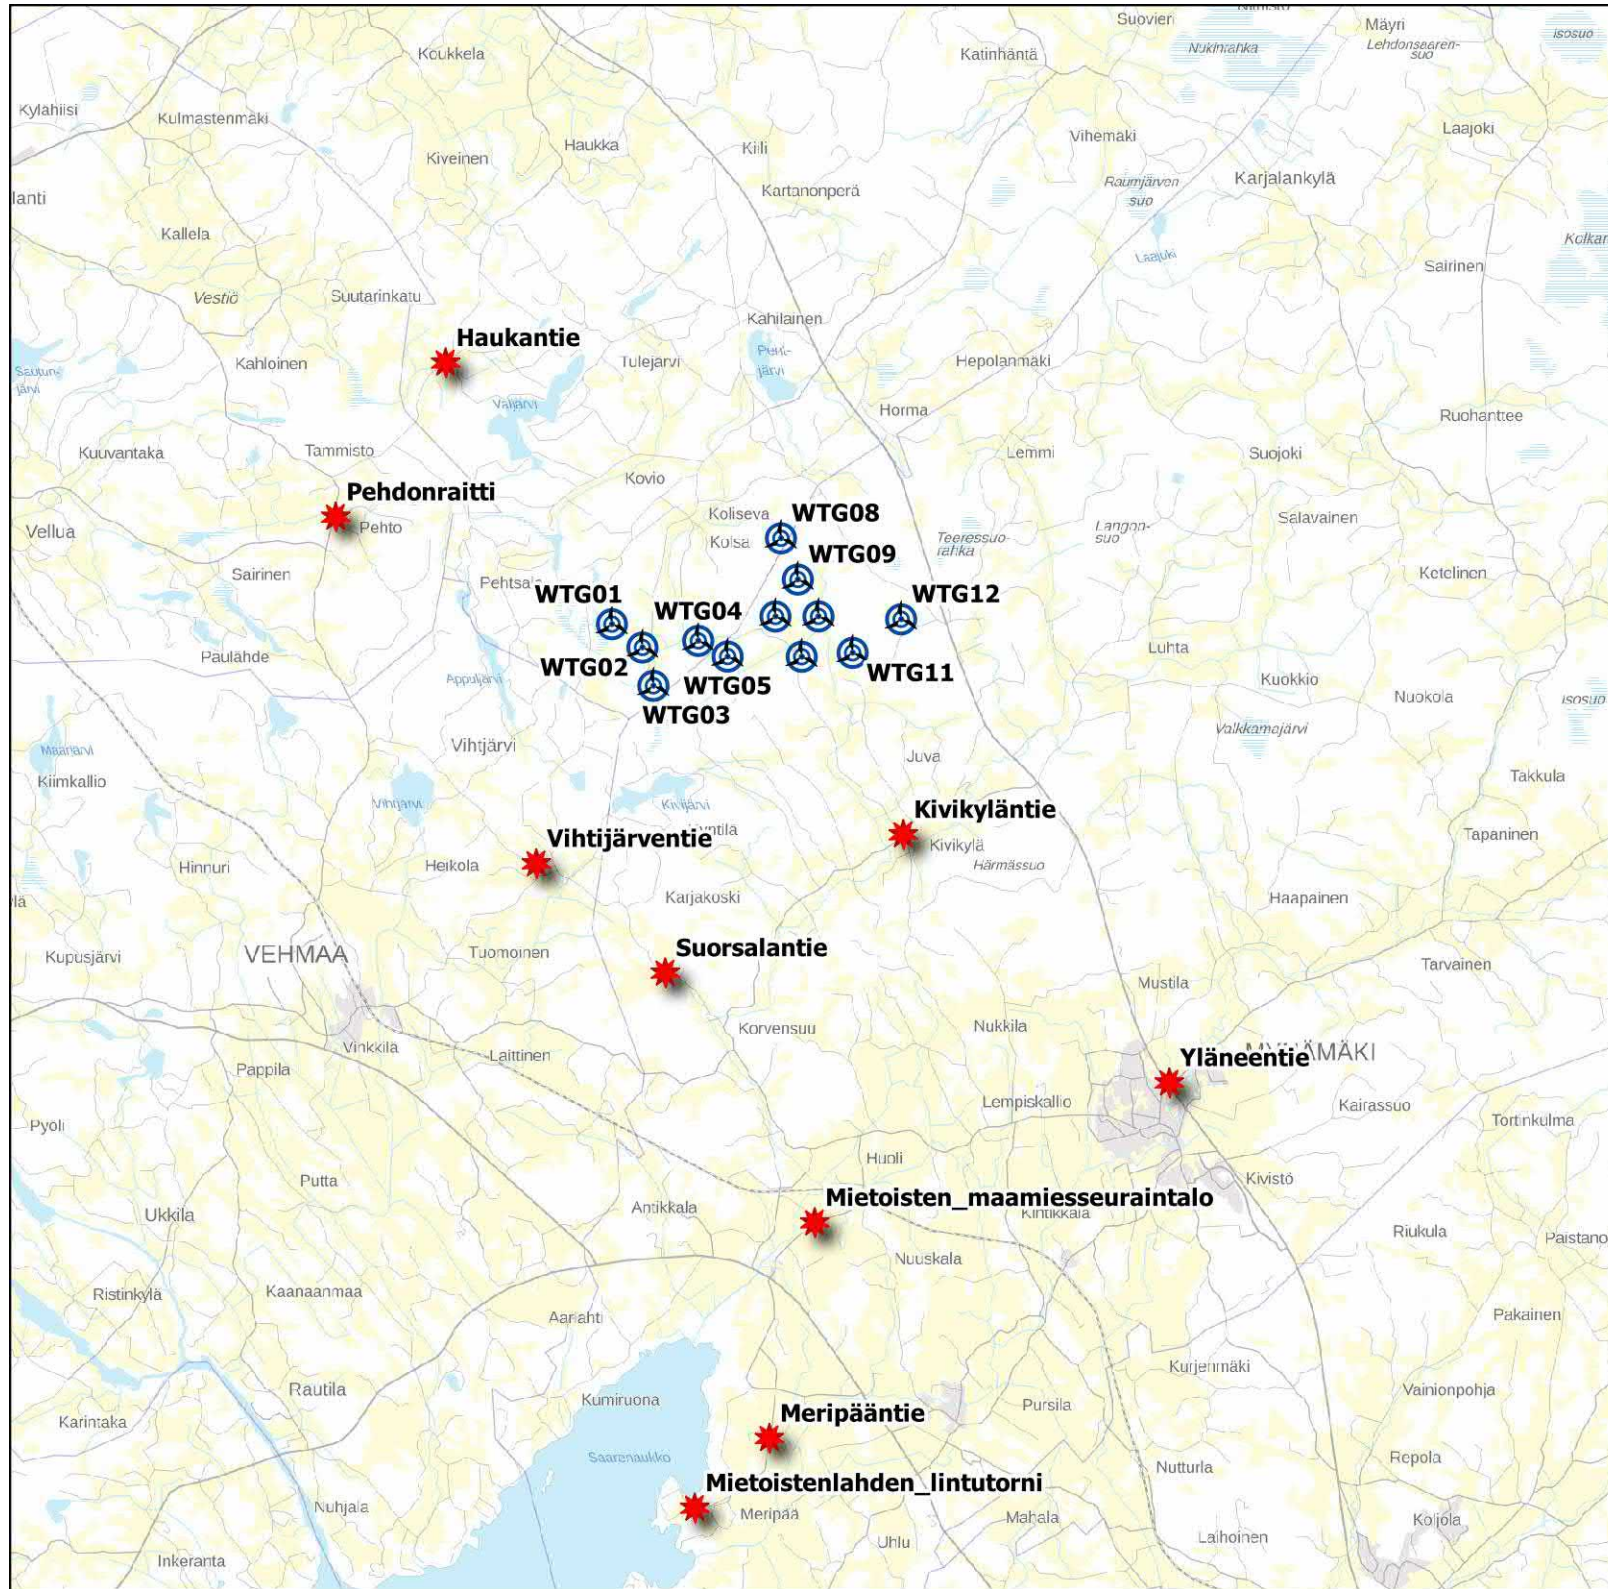

ABO Wind Oy

Kolsa-Juvansuo 11 voimalaa

Suutilantie  
Kuvaussuunta 240°

ABO Wind Oy

**Kolsa-Juvansuo  
12 voimalaa**

2.6.2022 / AFRY

-  Tuulivoimalat
-  Havainnekuvien paikat

Kolsa-Juvansuo 12 voimalaa