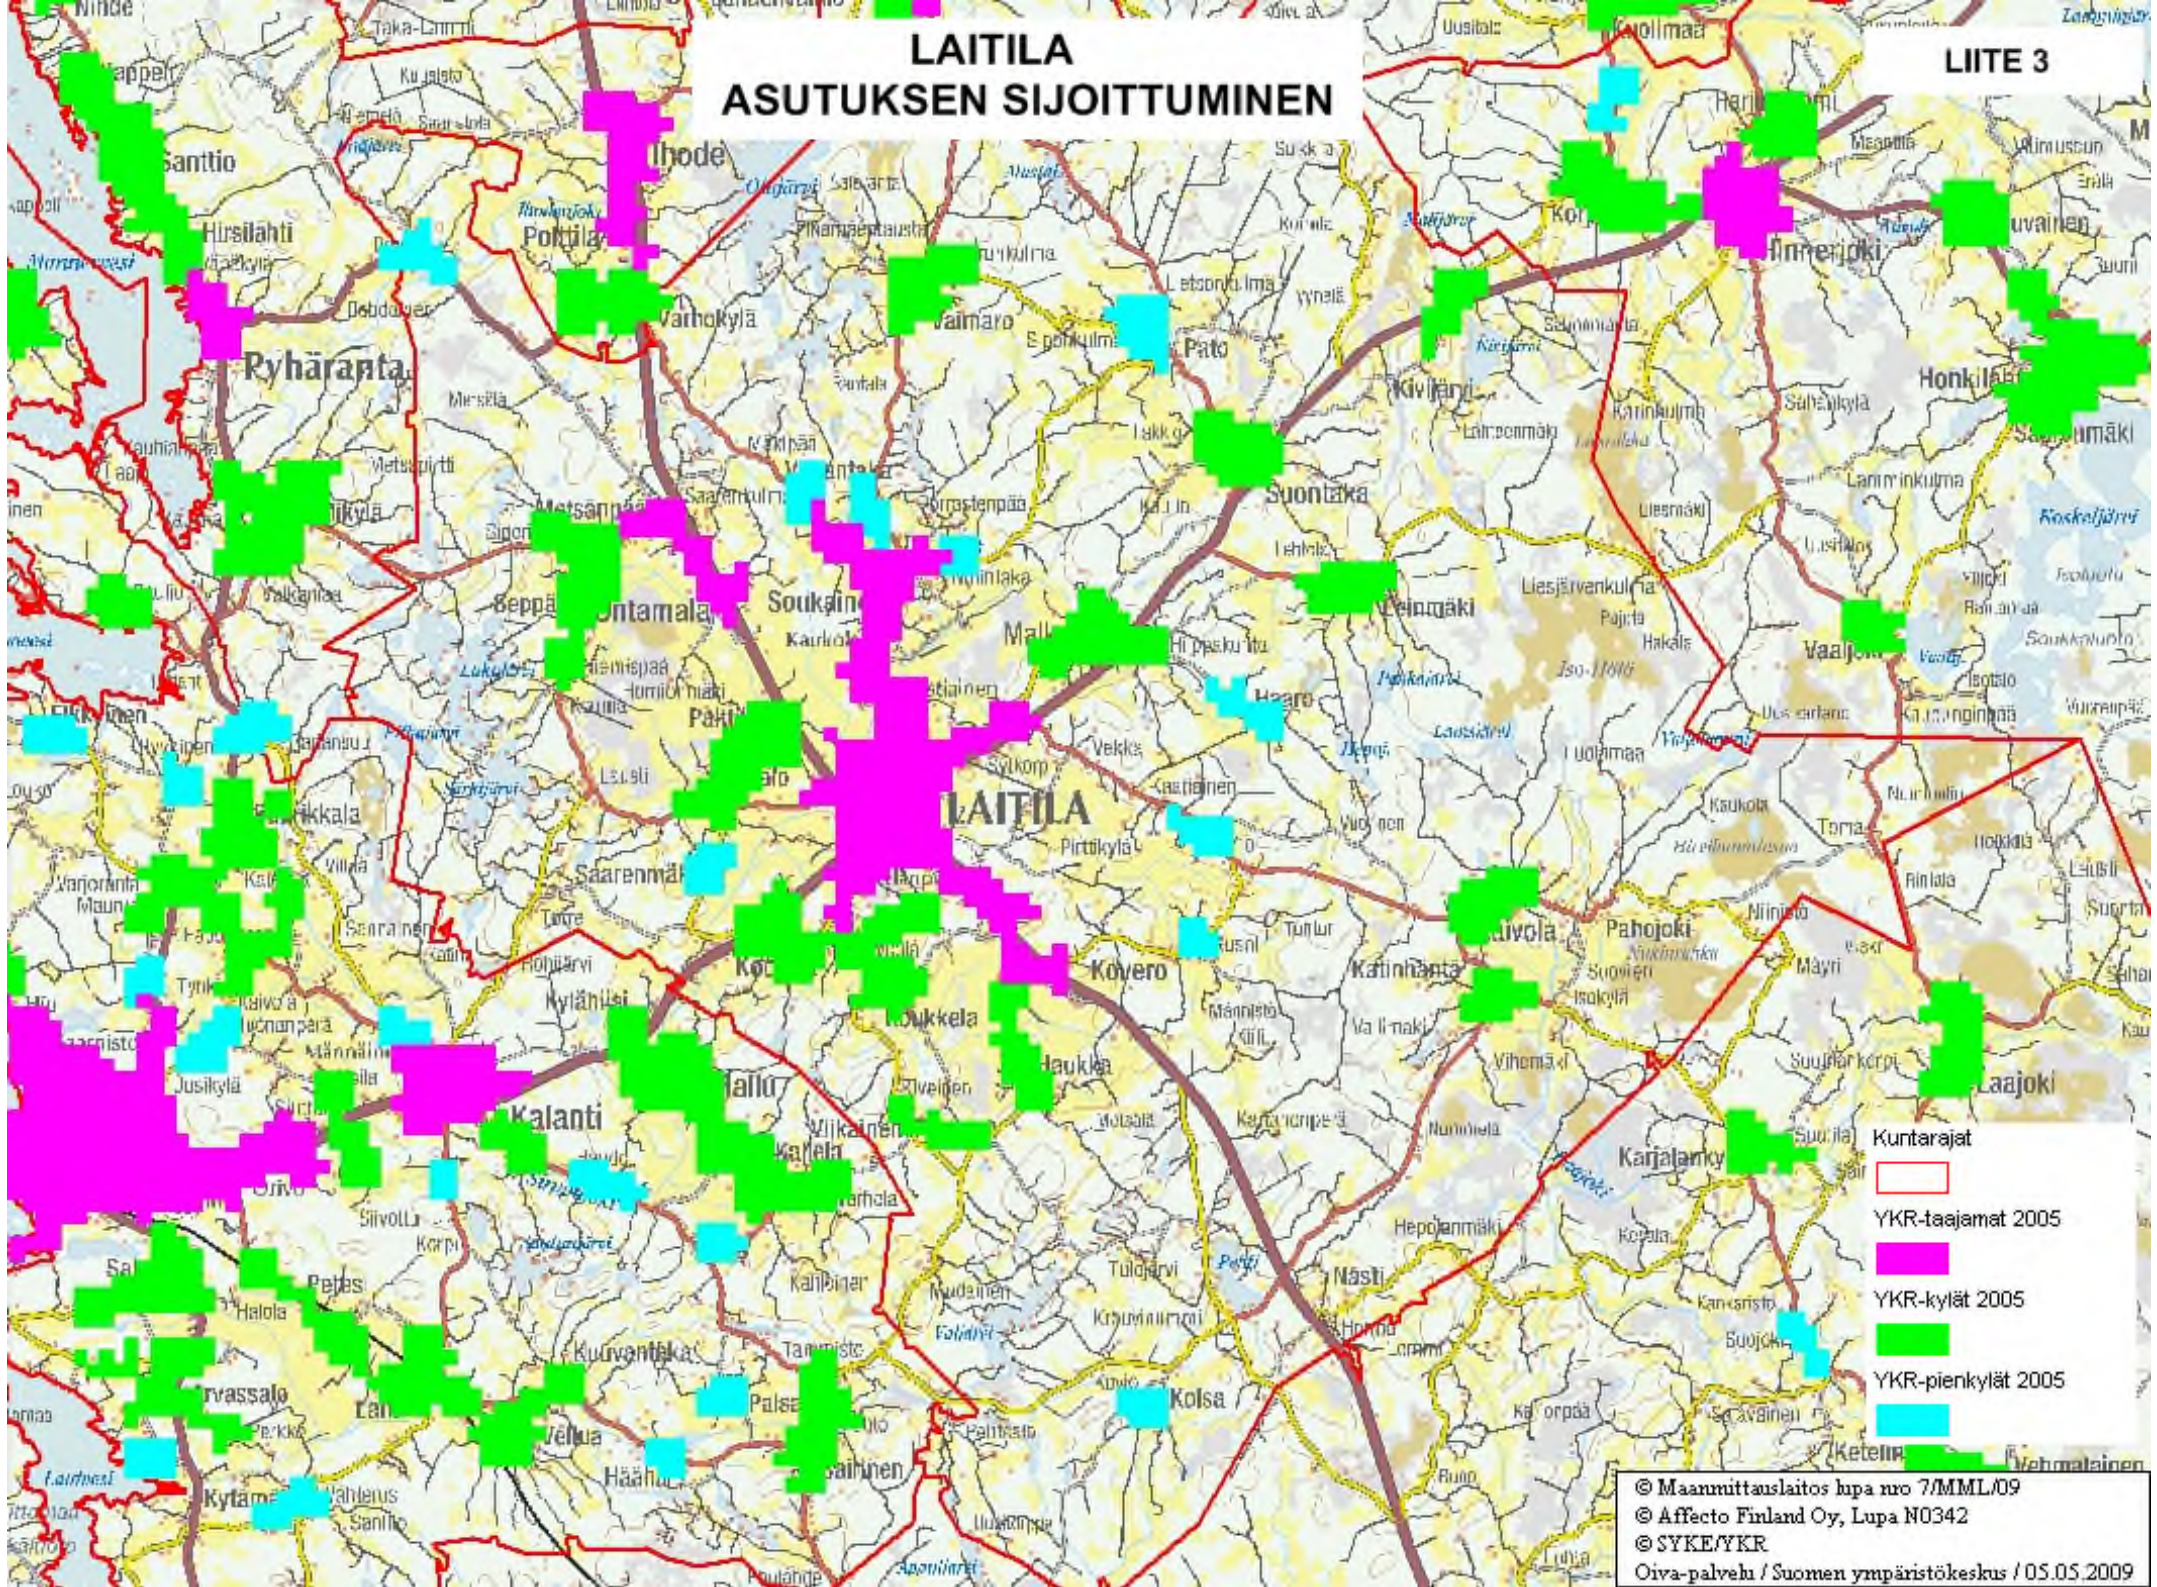

LAITILA ASUTUKSEN SIOJTTUMINEN

LIITE 3

- Kuntarajat
- YKR-taajamat 2005
- YKR-kyliät 2005
- YKR-pienkyliät 2005

© Maanmittauslaitos lupa nro 7/MML/09
© Affecto Finland Oy, Lupa N0342
© SYKE/YKR
Oiva-palvelu / Suomen ympäristökeskus / 05.05.2009